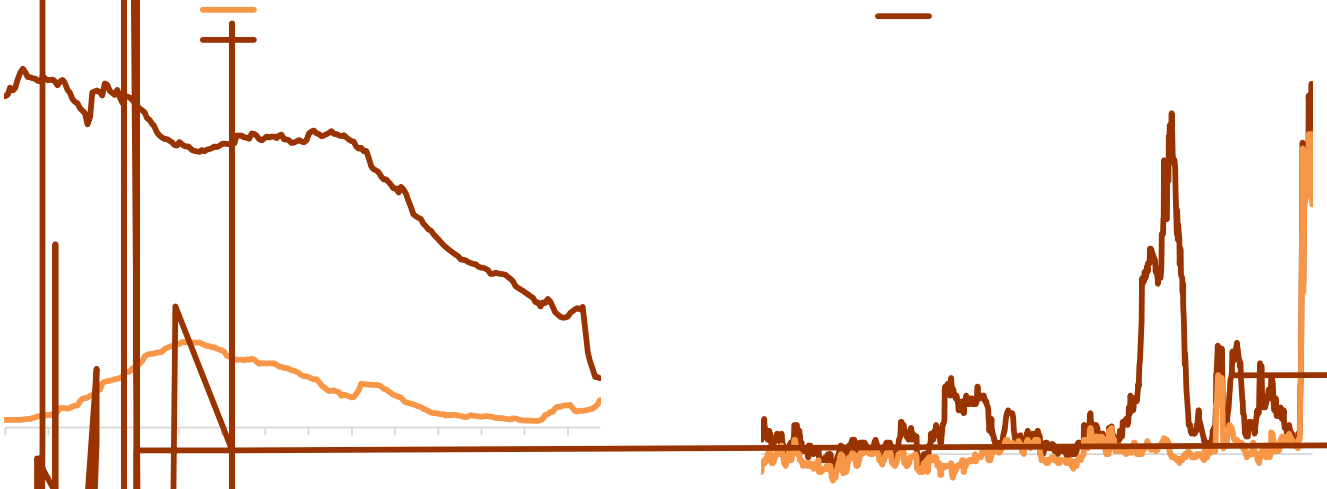

镍投研框架的基本介绍

021-68555105

Wind Bloomberg

Wind

全国统一客服电话：400-700-0188