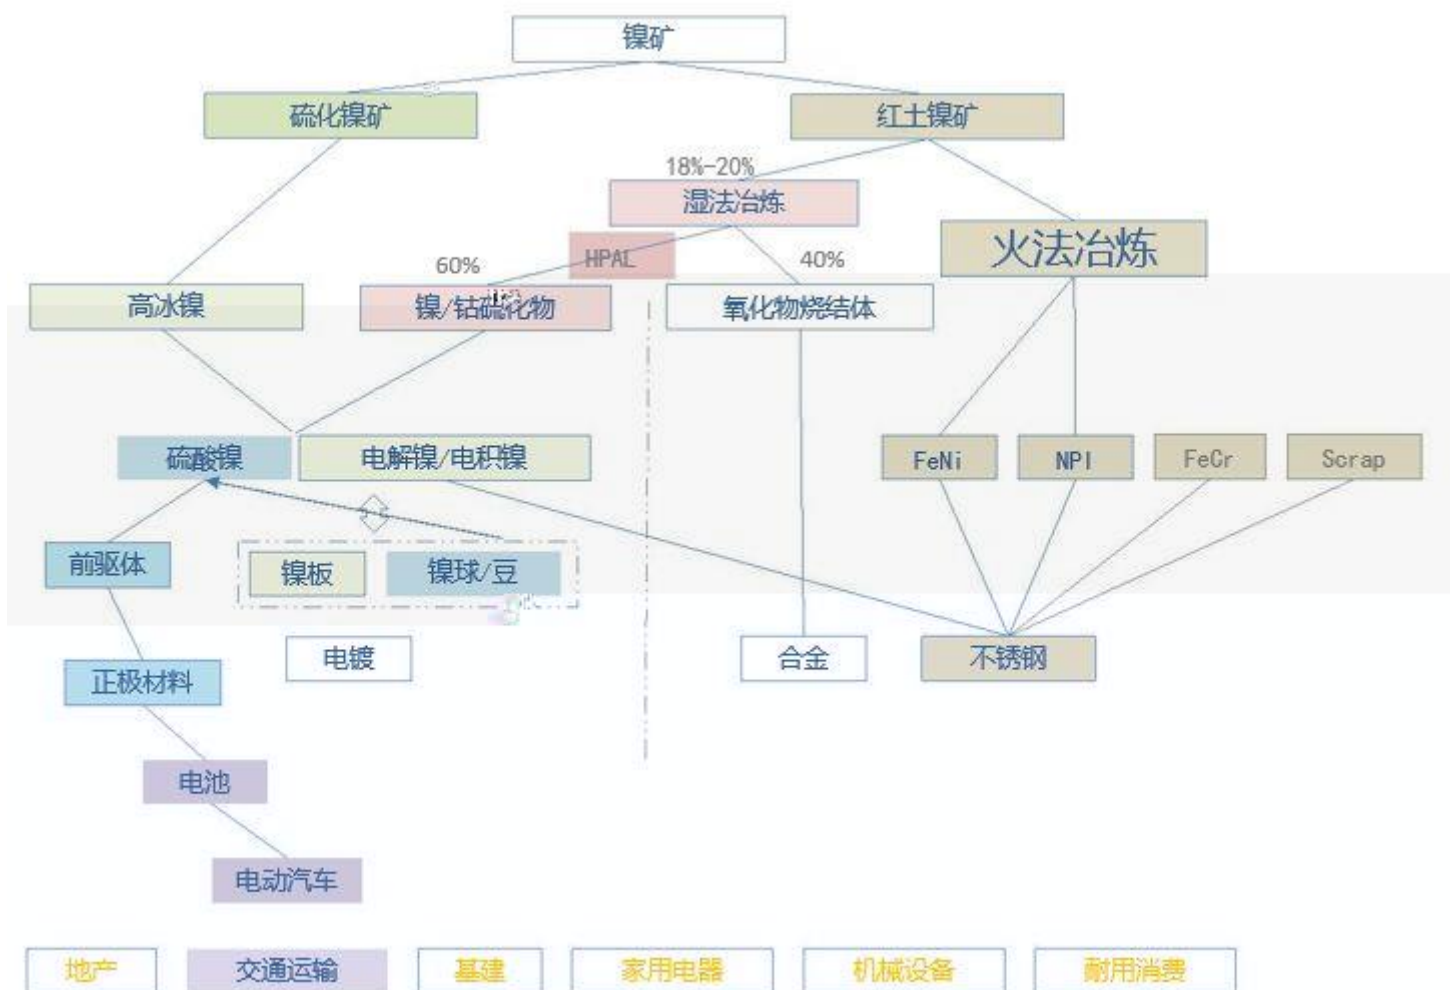

镍投研框架的基本介绍

021-68555105

Wind Bloomberg

Wind

全国统一客服电话：400-700-0188