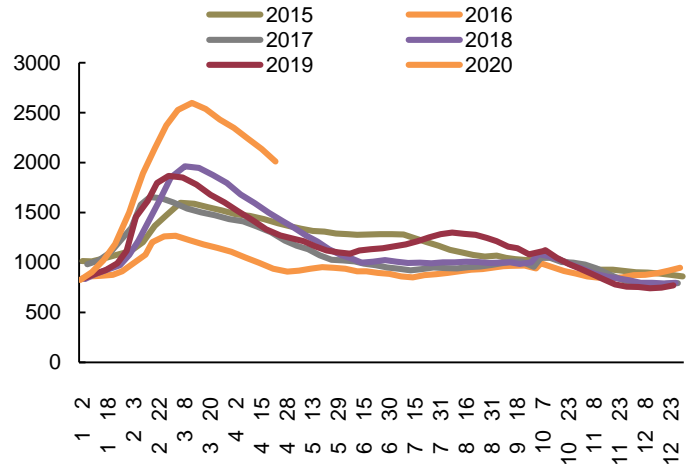

76.32% 65.98%

3.75% 181.73

350

Wind

4 23

4 23 5 2828.67 5.51%

0.5 1511.19 5.61% 2

4

5 1000

Wind

Wind

4

|   |        |        |        |      |
|---|--------|--------|--------|------|
|   | rb2010 | 3340 / | 3390 / | 3190 |
| / | 3      | 3300 / |        |      |

273  
021-68559999  
021-68550055