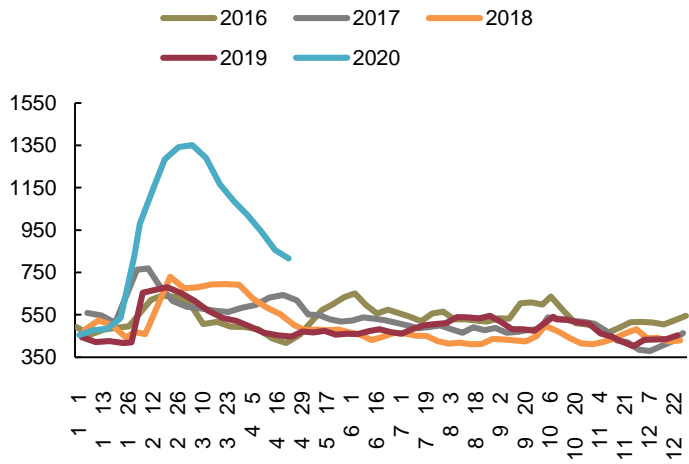

76.32% 65.98%

3.75% 181.73

350

Wind

4 23

4 23 5 2828.67 5.51%

0.5 1511.19 5.61% 2

4

5 1000

Wind

Wind

4

|   |        |        |        |      |
|---|--------|--------|--------|------|
|   | rb2010 | 3340 / | 3390 / | 3190 |
| / | 3      | 3300 / |        |      |

273  
021-68559999  
021-68550055