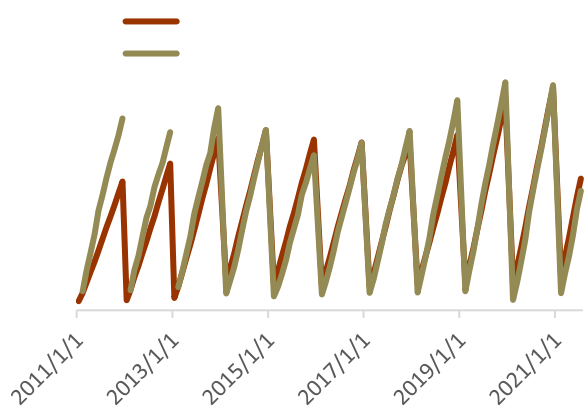

021-68555105

“ ”

R 0.9

R 0.37

Wind

Wind

Wind

			3-6		
			2021	6	38873
19.7%	1-7		8764		9.3%
	5121	4.8%			