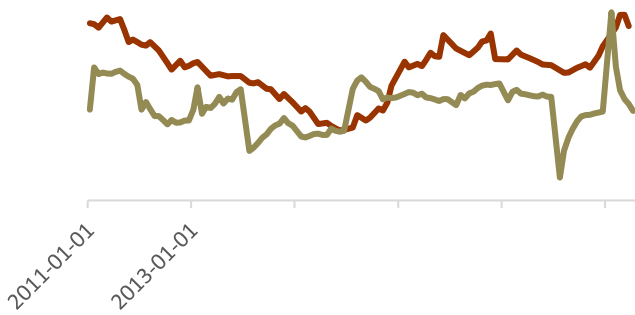

021-68555105

“ ”

R 0.9

R 0.37

Wind

Wind

Wind

			3-6		
			2021	6	38873
19.7%	1-7		8764		9.3%
	5121	4.8%			

Wind

	“	”		
			7	1.37%
7			-21.49	-27.11%
	“	”		