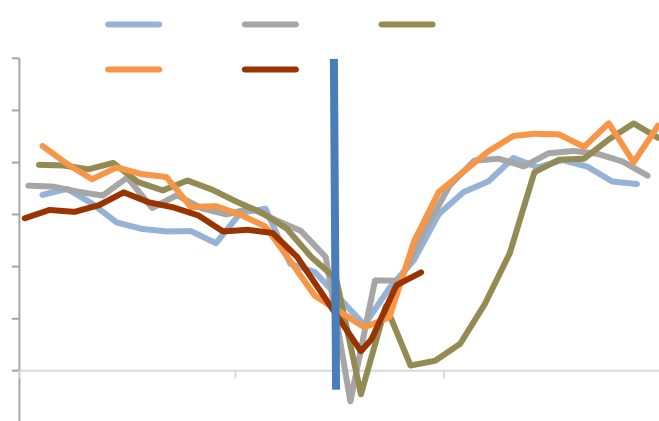

1-2

3-4

200

2020

200

189

iFinD

1286

321

965

3.01

2018-2019

3