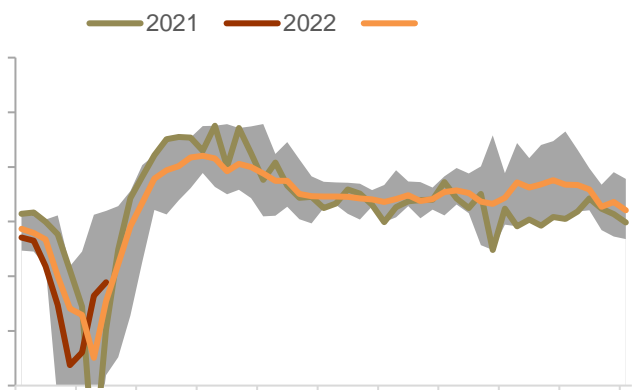

1-2

3-4

200

2020

200

189

iFinD

1286

321

965

3.01

2018-2019

3