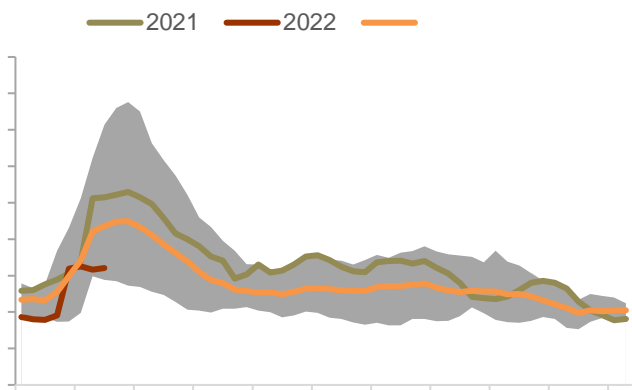

实际需求将决定螺纹价格走势

021-68555105

4350-4450

1-2

3-4

200

2020

200

189

iFinD

1286

321

965

3.01

2018-2019

3