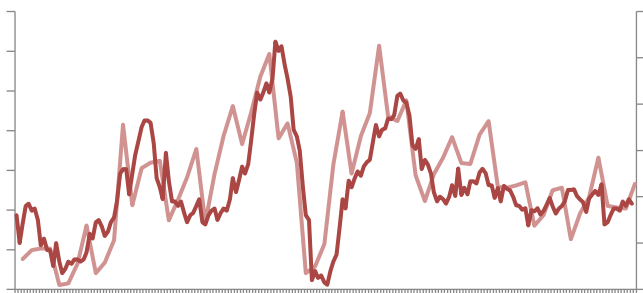

M/Q

“ ”

— —

— — — —