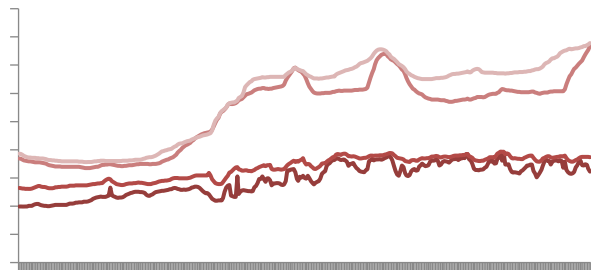

M/Q

“ ”

— —

— — — —