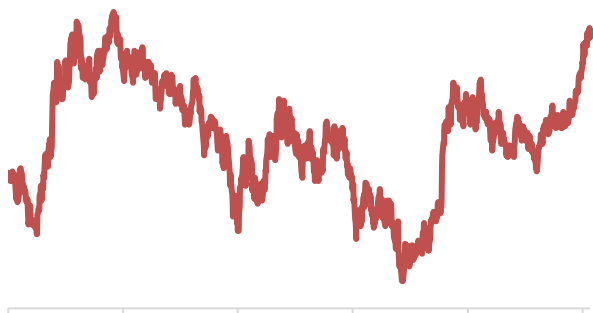

宏观周报

全国统一客服电话：400-700-0188