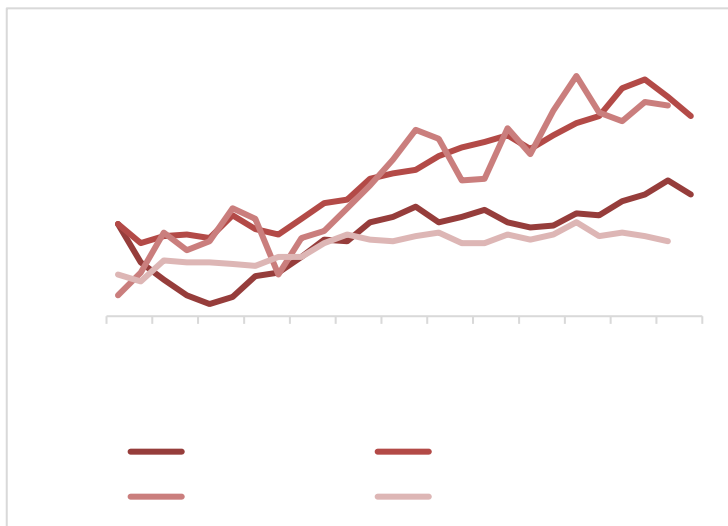

宏观周报

全国统一客服电话：400-700-0188