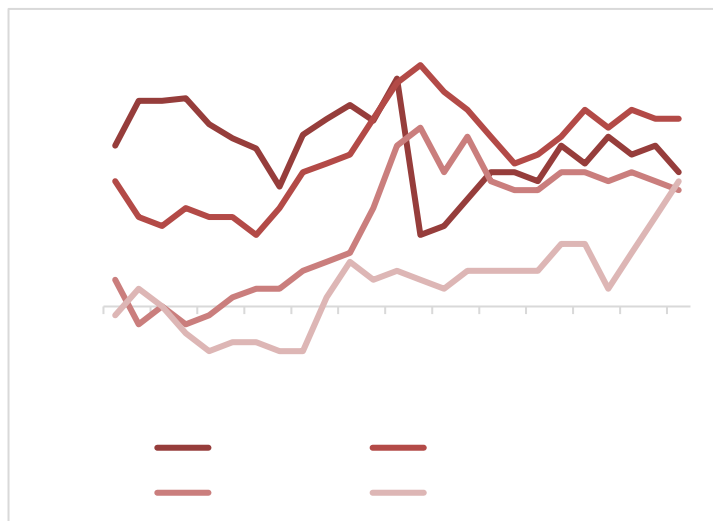

宏观周报

全国统一客服电话：400-700-0188