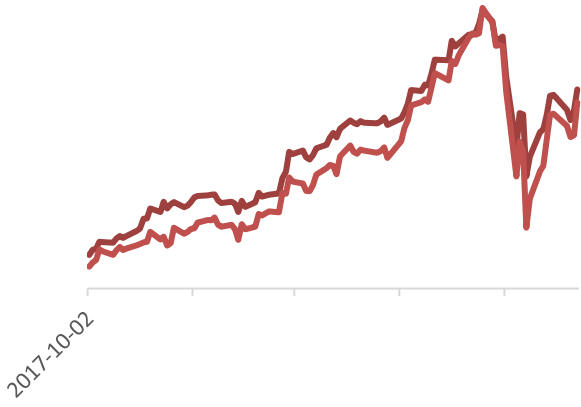

宏观周报

全国统一客服电话：400-700-0188