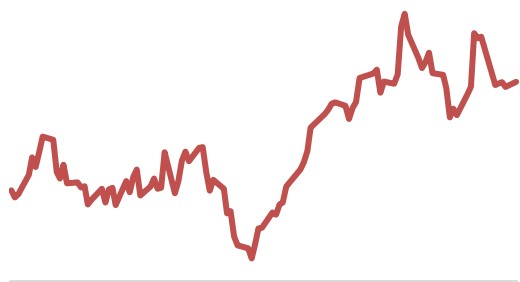

宏观周报

全国统一客服电话：400-700-0188