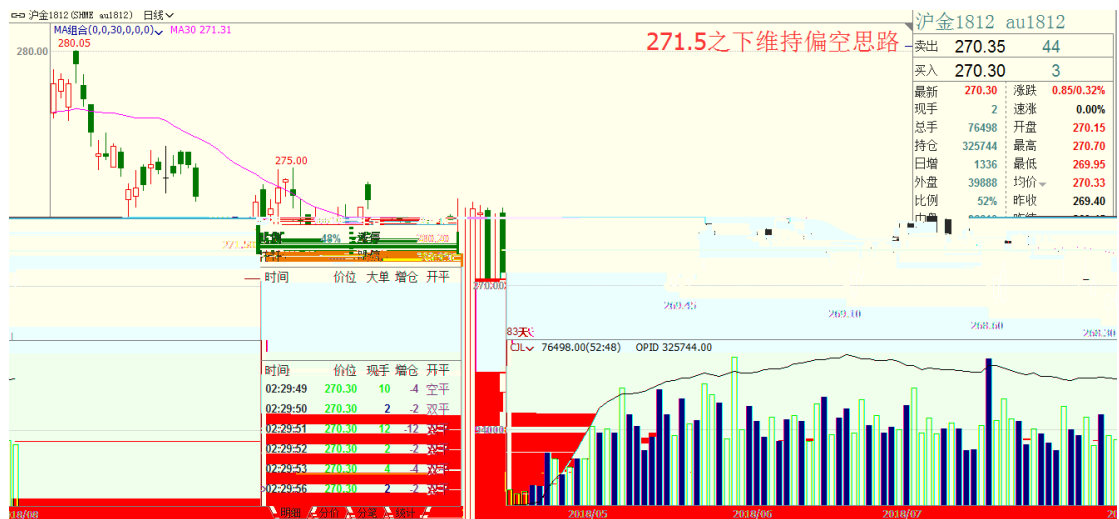

021-68555105

		4.30%	
		3.70%	
		0.83%	11.15
		0.33%	5.99
		0.14%	
		0.01%	
		-0.38%	2.07
		-2.39%	5.7
		-2.43%	6.39
		12.77%	-12.73%
		11.66%	PTA -11.53%
		9.01%	-10.38%
		5.57%	PVC -8.01%
		4.32%	-6.94%