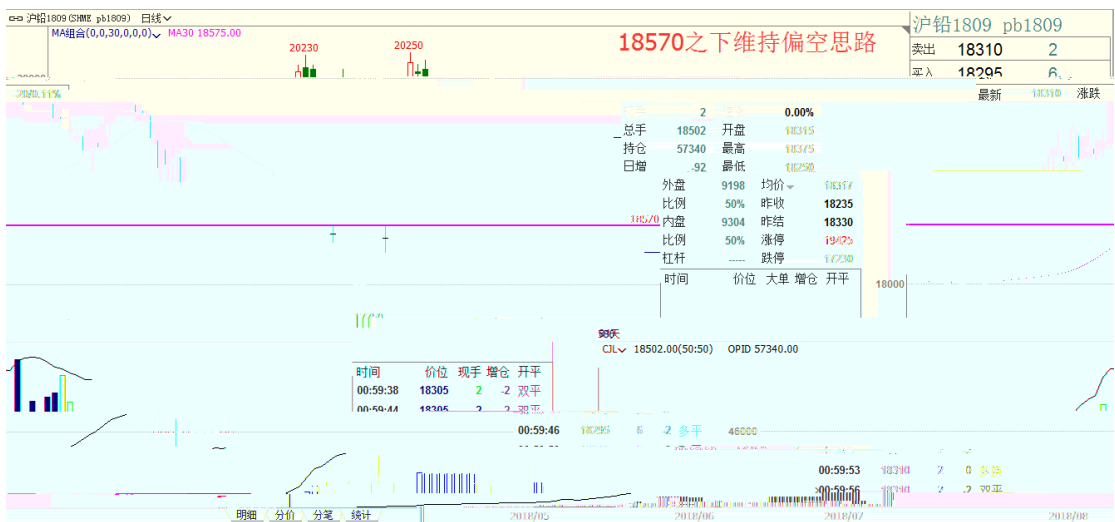

021-68555105

		4.30%	
		3.70%	
		0.83%	11.15
		0.33%	5.99
		0.14%	
		0.01%	
		-0.38%	2.07
		-2.39%	5.7
		-2.43%	6.39
		12.77%	-12.73%
		11.66%	PTA -11.53%
		9.01%	-10.38%
		5.57%	PVC -8.01%
		4.32%	-6.94%