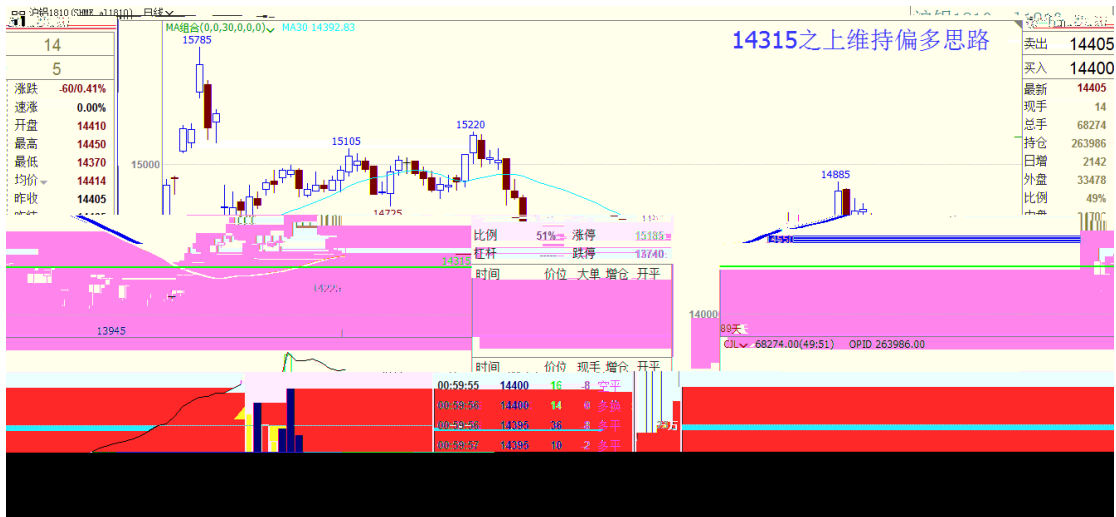

1/4 A - μ ν ñ D Z