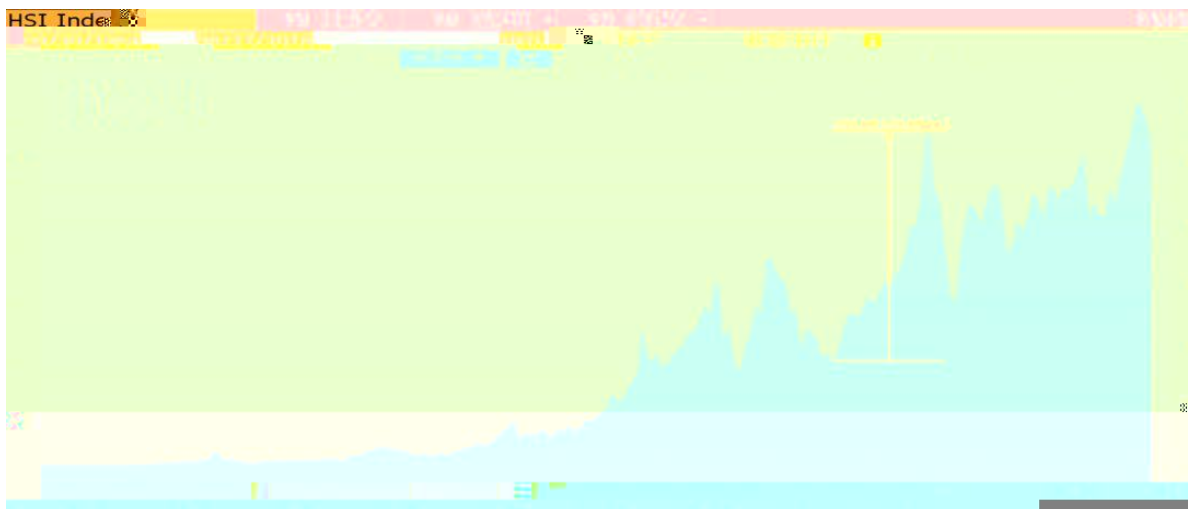

PE

" "

+

7	20			2%
7	23	5020	MLF	
8	17	2668		

20%

200%

2000%

1