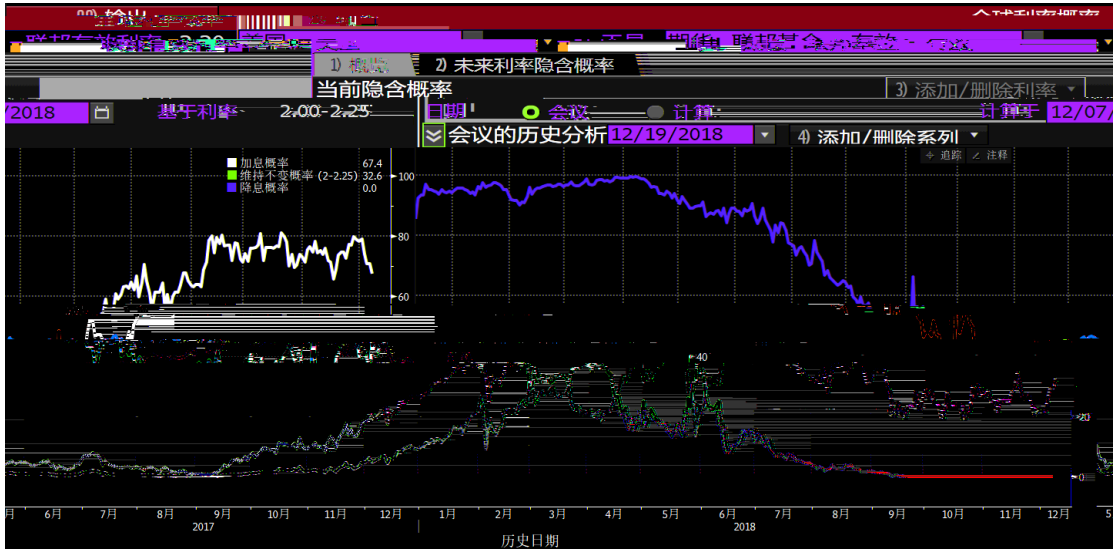

## 宏观周报

wu.cx@jyqh.com.cn

021-68556039

/

1% 44

2008

1

SPX

Bloomberg

67.4% 2.

2

Bloomberg

3

3

Bloomberg

4