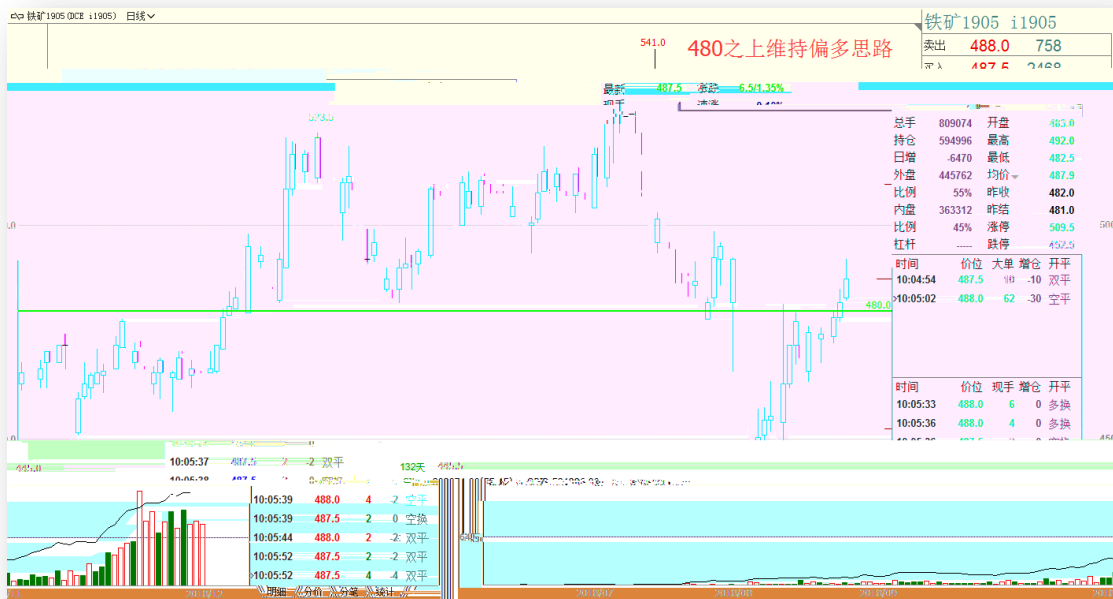

2018 12 17

jytzzx@jyqh.com.cn

021-68555105

11 2% PTA 11
5.4% 33 5.9%
35260 8.1% 15 1-11
5.9% 5.8%
10
4.81 2 2.69
3.91 1.57

400-700-0188