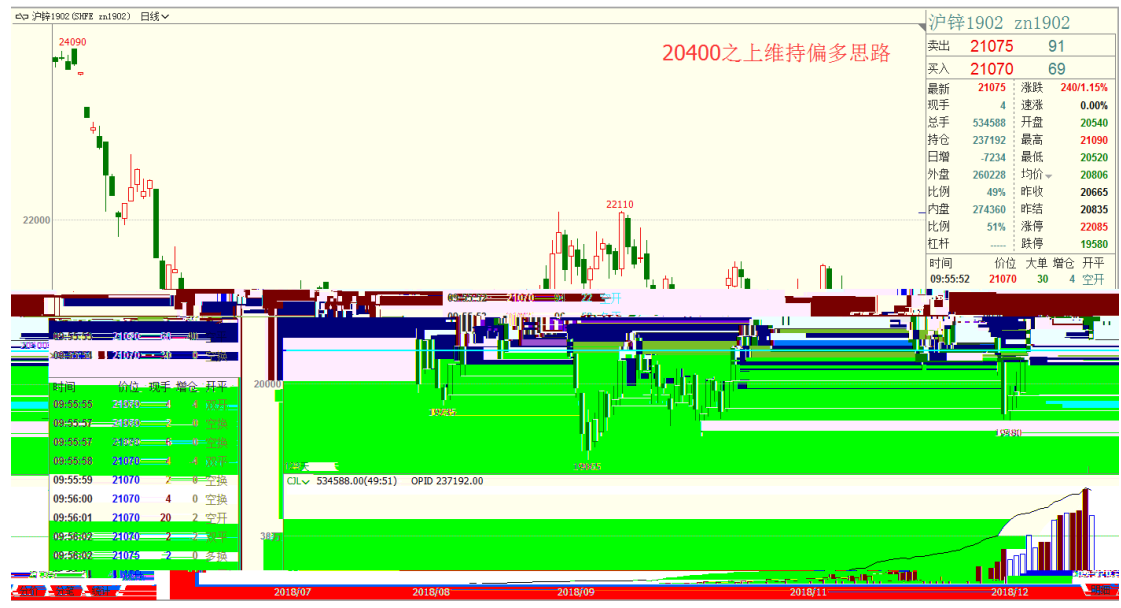

2018 12 17

jytzzx@jyqh.com.cn

021-68555105

11 2% PTA 11
5.4% 33 5.9%
35260 8.1% 15 1-11
5.9% 5.8%
10
4.81 2 2.69
3.91 1.57

400-700-0188