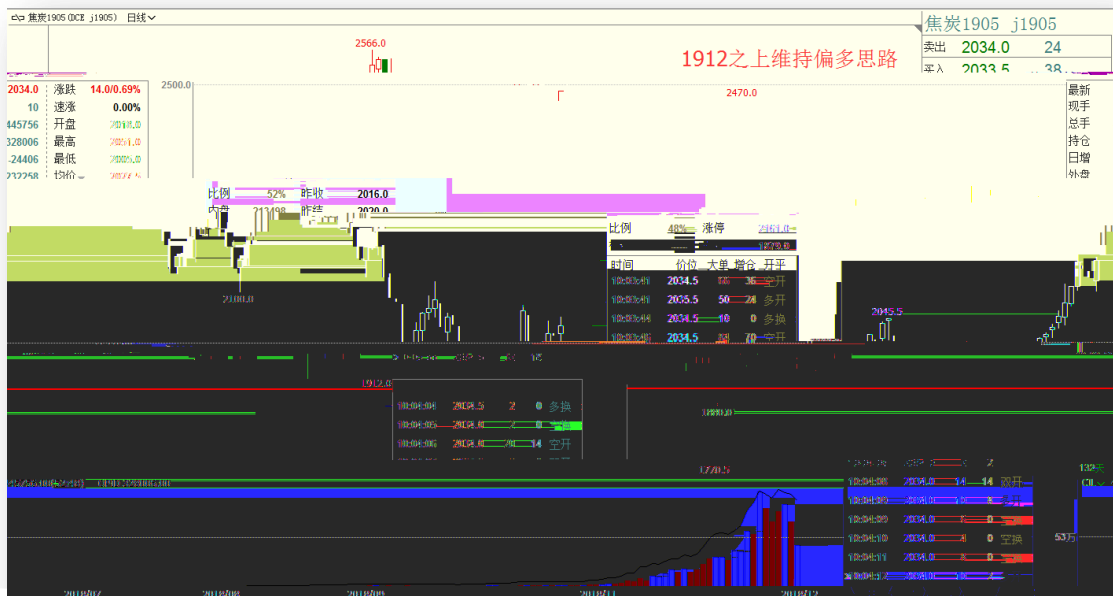

2018 12 17

jytzzx@jyqh.com.cn

021-68555105

11 2% PTA 11
5.4% 33 5.9%
35260 8.1% 15 1-11
5.9% 5.8%
10
4.81 2 2.69
3.91 1.57

400-700-0188