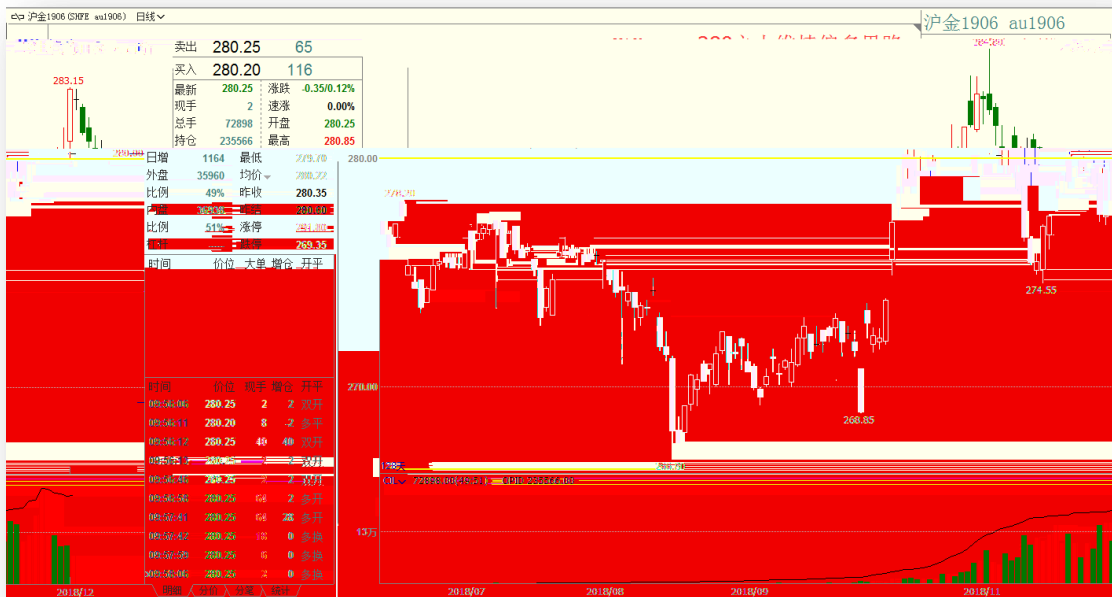

2018 12 17

jytzzx@jyqh.com.cn

021-68555105

11 2% PTA 11
5.4% 33 5.9%
35260 8.1% 15 1-11
5.9% 5.8%
10
4.81 2 2.69
3.91 1.57

400-700-0188