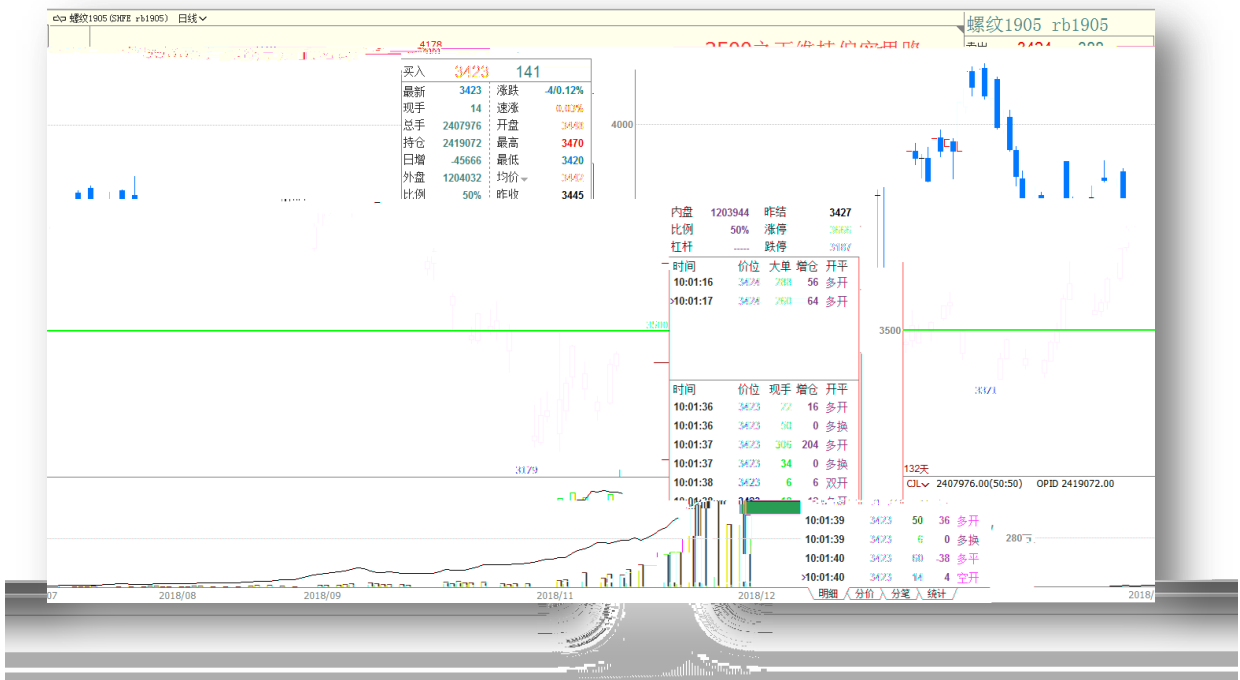

2018 12 17

jytzzx@jyqh.com.cn

021-68555105

11 2% PTA 11
5.4% 33 5.9%
35260 8.1% 15 1-11
5.9% 5.8%
10
4.81 2 2.69
3.91 1.57

400-700-0188