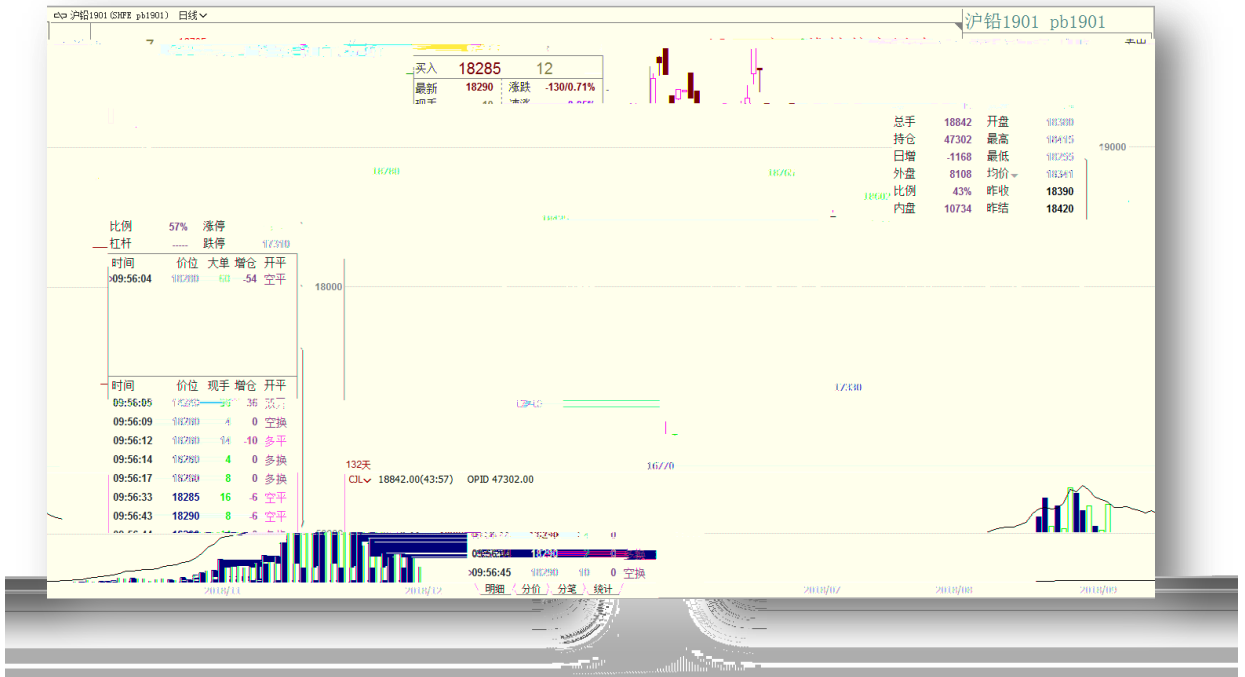

2018 12 17

jytzzx@jyqh.com.cn

021-68555105

11 2% PTA 11
5.4% 33 5.9%
35260 8.1% 15 1-11
5.9% 5.8%
10
4.81 2 2.69
3.91 1.57

400-700-0188